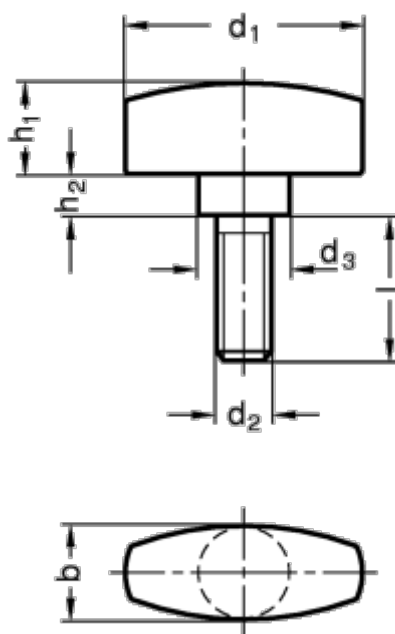

Varenummer: 201302900E
Beskrivelse: E+G Vingeskrue GN 433-26-M6-20-MT
Rustfast

Mål

b	= 11
d1	= 26
d2	= M6
d3	= 10
h1	= 10
h2	= 4.5
l	= 20
t min	= 8